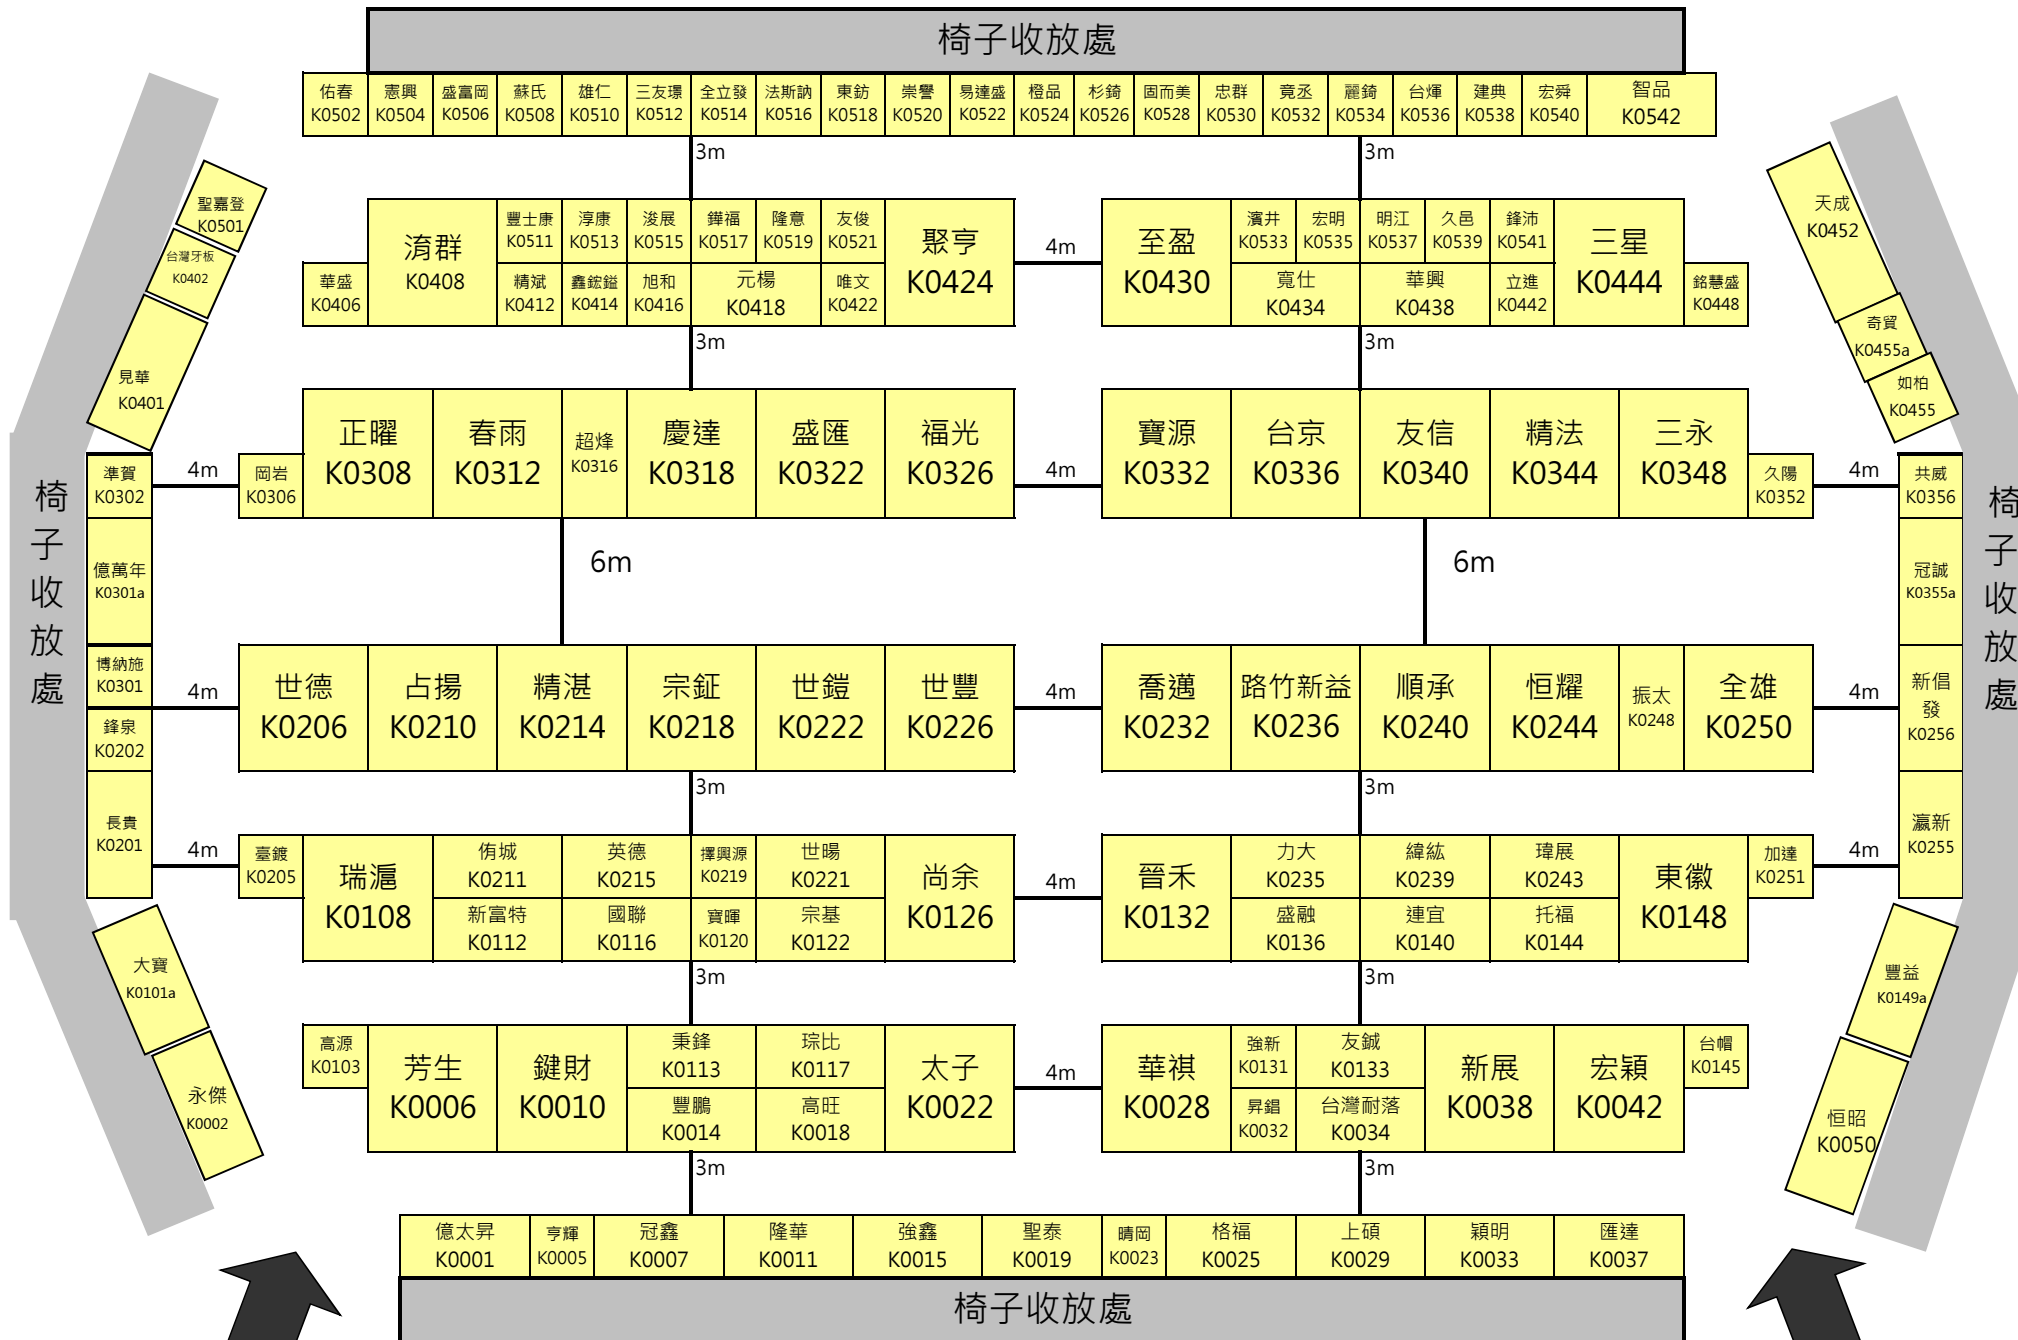

2012年 台灣國際扣件展 平面圖

第1展場 (高雄巨蛋) 286個攤位

特別注意

1. 箭頭標示處為展場主要出入口，不開放其他門口進出。
2. 除主要走道為6米及4米，其餘走道均為3米。

← 新榮街 →

← 博愛二路 →